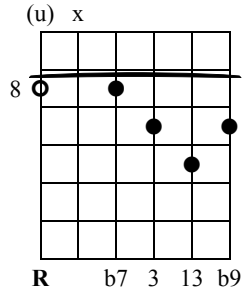

dom13b9omit#11

Akkorden dannes af tonerne i følgende tertsstabel:

R - 3 - 5 - b7 - b9 - 13

Bemærkning: Akkordens tone #11 skal udelades af grebet.

1.

2. [A - 5] er vanskelig at dæmpe. Udelad evt. R

3.

4. [H - 2] kan dæmpes med fingeren på R på [E - 1]