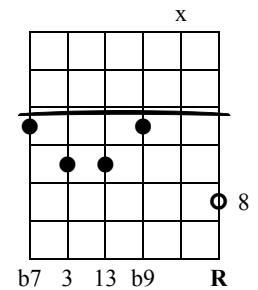

dom13b9omit#11

Akkorden dannes af tonerne i følgende tertsstabel:

R - 3 - 5 - b7 - b9 - 13

Bemærkning: Akkordens tone #11 skal udelades af grebet.

1.

2. [A - 5] er vanskelig at dæmpe. Udelad evt. R

3.

4. [H - 2] kan dæmpes med fingeren på R på [E - 1]