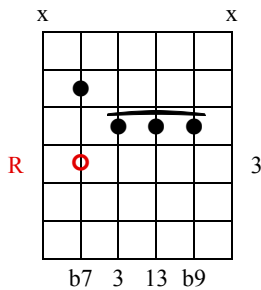

dom13b9omit#11

Akkorden dannes af tonerne i følgende tertsstabel:

R - 3 - 5 - b7 - b9 - 13

Bemærkning: Akkordens tone #11 skal udelades af grebet.

1.

2. [A - 5] er vanskelig at dæmpe. Udelad evt. R

3.

4. [H - 2] kan dæmpes med fingeren på R på [E - 1]