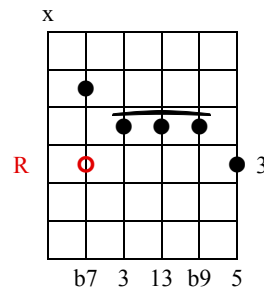

dom13b9omit#11

Akkorden dannes af tonerne i følgende tertsstabel:

R - 3 - 5 - b7 - b9 - 13

Bemærkning: Akkordens tone #11 skal udelades af grebet.

1.

2. [A - 5] er vanskelig at dæmpe. Udelad evt. R

3.

4. [H - 2] kan dæmpes med fingeren på R på [E - 1]