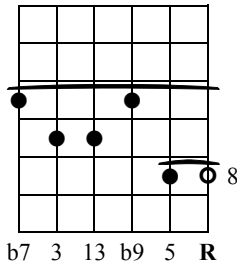

dom13b9omit#11

Akkorden dannes af tonerne i følgende tertsstabel:

R - 3 - 5 - b7 - b9 - 13

Bemærkning: Akkordens tone #11 skal udelades af grebet.

1.

2. [A - 5] er vanskelig at dæmpe. Udelad evt. R

3.

4. [H - 2] kan dæmpes med fingeren på R på [E - 1]