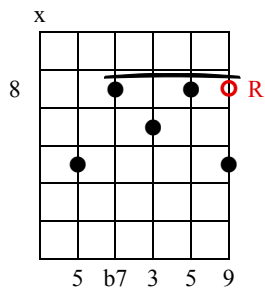

dom9

Akkorden dannes af tonerne i følgende tertsstabel:

R - 3 - 5 - b7 - 9

Bemærkning:

1.

2. Sv.t. greb 1 uden R med dobbelt 5

3.

4. Sv.t. 3 med R

5.

6.

7.

8.

9.

10.

11.

12.