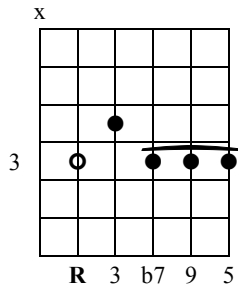

dom9

Akkorden dannes af tonerne i følgende tertsstabel:

R - 3 - 5 - b7 - 9

Bemærkning:

1.

2. Sv.t. greb 1 uden R med dobbelt 5

3.

4. Sv.t. 3 med R