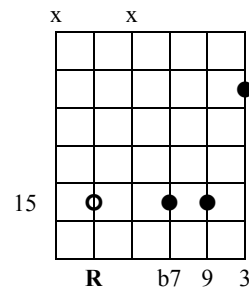

dom9

Akkorden dannes af tonerne i følgende tertsstabel:

R - 3 - 5 - b7 - 9

Bemærkning:

1.

2. Sv.t. greb 1 uden R med dobbelt 5

3.

4. Sv.t. 3 med R

5.

6.

7.

8.

9.

10.

11.

12.

13.

14.

15.

16. ~ greb 1 uden 5