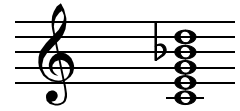

dom9

Akkorden dannes af tonerne i følgende tertsstabel:

R - 3 - 5 - b7 - 9

Bemærkning:

1.

2. Sv.t. greb 1 uden R med dobbelt 5

3.

4. Sv.t. 3 med R