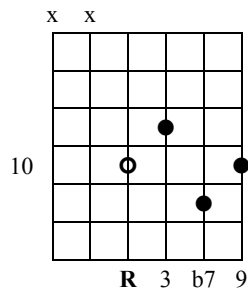

dom9

Akkorden dannes af tonerne i følgende tertsstabel:

R - 3 - 5 - b7 - 9

Bemærkning:

1.

2. Sv.t. greb 1 uden R med dobbelt 5

3.

4. Sv.t. 3 med R

5.

6.

7.

8.

9.

10.

11.

12.

13.

14.

15.

16. ~ greb 1 uden 5