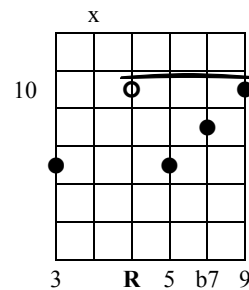

dom9

Akkorden dannes af tonerne i følgende tertsstabel:

R - 3 - 5 - b7 - 9

Bemærkning:

1.

2. Sv.t. greb 1 uden R med dobbelt 5

3.

4. Sv.t. 3 med R

5.

6.

7.

8.

9.

10.

11.

12.

13.

14.

15.

16. ~ greb 1 uden 5