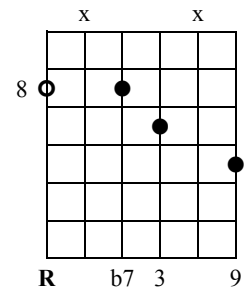

dom9

Akkorden dannes af tonerne i følgende tertsstabel:

R - 3 - 5 - b7 - 9

Bemærkning:

1.

2. Sv.t. greb 1 uden R med dobbelt 5

3.

4. Sv.t. 3 med R

5.

6.

7.

8.

9.

10.

11.

12.