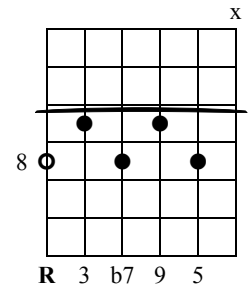

dom9

Akkorden dannes af tonerne i følgende tertsstabel:

R - 3 - 5 - b7 - 9

Bemærkning:

1.

2. Sv.t. greb 1 uden R med dobbelt 5

3.

4. Sv.t. 3 med R