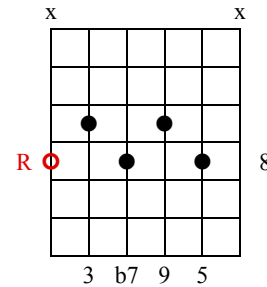

dom9

Akkorden dannes af tonerne i følgende tertsstabel:

R - 3 - 5 - b7 - 9

Bemærkning:

1.

2. Sv.t. greb 1 uden R med dobbelt 5

3.

4. Sv.t. 3 med R