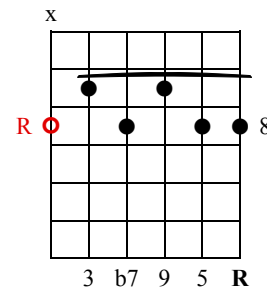

dom9

Akkorden dannes af tonerne i følgende tertsstabel:

R - 3 - 5 - b7 - 9

Bemærkning:

1.

2. Sv.t. greb 1 uden R med dobbelt 5

3.

4. Sv.t. 3 med R

5.

6.

7.

8.

9.

10.

11.

12.