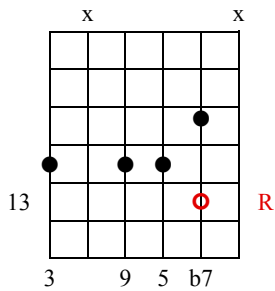

dom9

Akkorden dannes af tonerne i følgende tertsstabel:

R - 3 - 5 - b7 - 9

Bemærkning:

1.

2. Sv.t. greb 1 uden R med dobbelt 5

3.

4. Sv.t. 3 med R

5.

6.

7.

8.

9.

10.

11.

12.