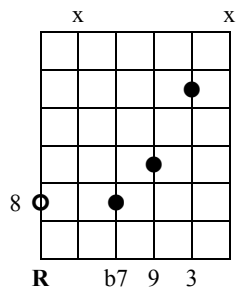

dom9

Akkorden dannes af tonerne i følgende tertsstabel:

R - 3 - 5 - b7 - 9

Bemærkning:

1.

2. Sv.t. greb 1 uden R med dobbelt 5

3.

4. Sv.t. 3 med R

5.

6.

7.

8.

9.

10.

11.

12.

13.

14.

15.

16. ~ greb 1 uden 5