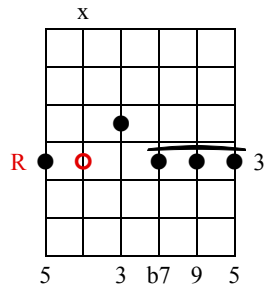

dom9

Akkorden dannes af tonerne i følgende tertsstabel:

R - 3 - 5 - b7 - 9

Bemærkning:

1.

2. Sv.t. greb 1 uden R med dobbelt 5

3.

4. Sv.t. 3 med R