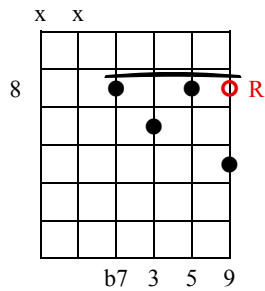

dom9

Akkorden dannes af tonerne i følgende tertsstabel:

R - 3 - 5 - b7 - 9

Bemærkning:

1.

2. Sv.t. greb 1 uden R med dobbelt 5

3.

4. Sv.t. 3 med R

5.

6.

7.

8.

9.

10.

11.

12.