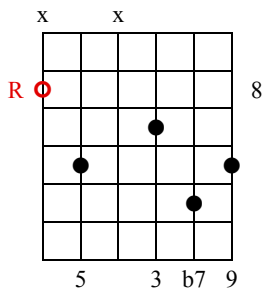

dom9

Akkorden dannes af tonerne i følgende tertsstabel:

R - 3 - 5 - b7 - 9

Bemærkning:

1.

2. Sv.t. greb 1 uden R med dobbelt 5

3.

4. Sv.t. 3 med R