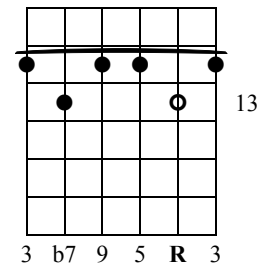

dom9

Akkorden dannes af tonerne i følgende tertsstabel:

R - 3 - 5 - b7 - 9

Bemærkning:

1.

2. Sv.t. greb 1 uden R med dobbelt 5

3.

4. Sv.t. 3 med R

5.

6.

7.

8.

9.

10.

11.

12.

13.

14.

15.

16. ~ greb 1 uden 5