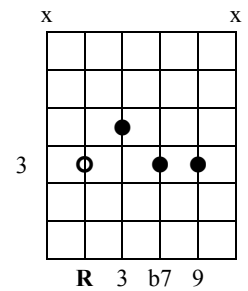

16. ~ greb 1 uden 5