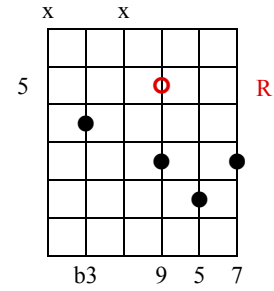

molmaj9

Akkorden dannes af tonerne i følgende tertsstabel:

R - b3 - 5 - 7 - 9

Bemærkning: En mol9 akkord har lille septim. Den store septim hører 'naturligt' til dur gruppen, hvorfor denne molakkord har fået navnet 'molmaj9'.

1.

2. Sv. t. greb nr. 1

3.

4.

5. Sv.t. greb nr. 1 og 2

6.

7.

8.