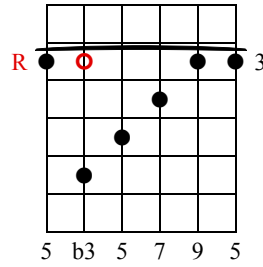

molmaj9

Akkorden dannes af tonerne i følgende tertsstabel:

R - b3 - 5 - 7 - 9

Bemærkning: En mol9 akkord har lille septim. Den store septim hører 'naturligt' til dur gruppen, hvorfor denne molakkord har fået navnet 'molmaj9'.

1.

2. Sv. t. greb nr. 1

3.

4.

5. Sv.t. greb nr. 1 og 2

6.

7.

8.