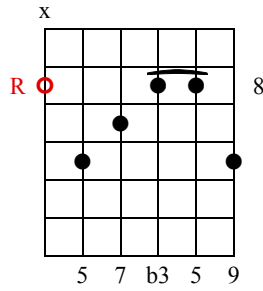

molmaj9

Akkorden dannes af tonerne i følgende tertsstabel:

R - b3 - 5 - 7 - 9

Bemærkning: En mol9 akkord har lille septim. Den store septim hører 'naturligt' til dur gruppen, hvorfor denne molakkord har fået navnet 'molmaj9'.

1.

2. Sv. t. greb nr. 1

3.

4.

5. Sv.t. greb nr. 1 og 2

6.

7.

8.