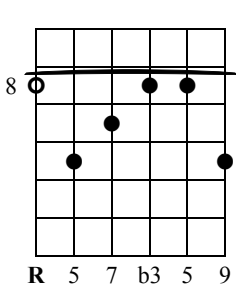

molmaj9

Akkorden dannes af tonerne i følgende tertsstabel:

R - b3 - 5 - 7 - 9

Bemærkning: En mol9 akkord har lille septim. Den store septim hører 'naturligt' til dur gruppen, hvorfor denne molakkord har fået navnet 'molmaj9'.

1.

2. Sv. t. greb nr. 1

3.

4.

5. Sv.t. greb nr. 1 og 2

6.

7.

8.