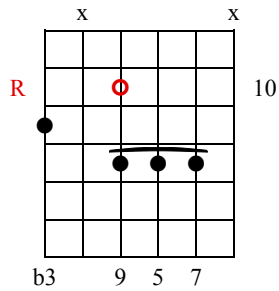

molmaj9

Akkorden dannes af tonerne i følgende tertsstabel:

R - b3 - 5 - 7 - 9

Bemærkning: En mol9 akkord har lille septim. Den store septim hører 'naturligt' til dur gruppen, hvorfor denne molakkord har fået navnet 'molmaj9'.

1.

2. Sv. t. greb nr. 1

3.

4.

5. Sv.t. greb nr. 1 og 2

6.

7.

8.