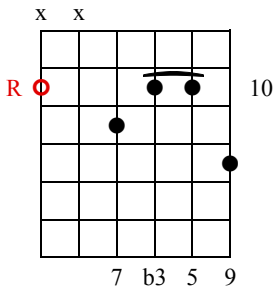

molmaj9

Akkorden dannes af tonerne i følgende tertsstabel:

R - b3 - 5 - 7 - 9

Bemærkning: En mol9 akkord har lille septim. Den store septim hører 'naturligt' til dur gruppen, hvorfor denne molakkord har fået navnet 'molmaj9'.

1.

2. Sv. t. greb nr. 1

3.

4.

5. Sv.t. greb nr. 1 og 2

6.

7.

8.